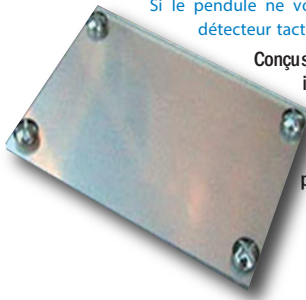

Détecteur Tactile

Si le pendule ne vous tente pas... Profitez du détecteur tactile !

Conçu spécialement pour la radionique il répond OUI ou NON à toutes les questions en posant les doigts dessus. Un appareil qui a fait ses preuves et qui peut se cacher dans la poche.

DET001 - 24,90 €

BAGUETTE PARALLÈLE READ MASTERS

- Réalisée dans 2 types de laiton pliées à 90° et montées sur 2 poignées pivotantes. Comme la baguette de sourcier, elle permet toutes sortes de recherches. Très utile pour détecter

l'origine de la rupture des champs magnétiques provoquant des nuisances.

BAG002 - 29,00 €