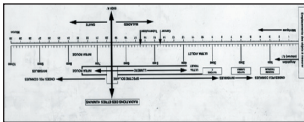

RÈGLE VIBRATOIRE (NOIR ET BLANC)

Au recto, une règle graduée avec les correspondances inscrites en Angström. Une séparation indique une zone

maladie et zone santé pour les êtres humains. Au verso, un cadran universel pour les mesures d'équilibre biotique pour les maisons et terrains. Un deuxième cadran de détermination du pourcentage Yin/Yang, ainsi que les principaux repères utilisés sur la L'Antenne.

REG001 - 14,90 €