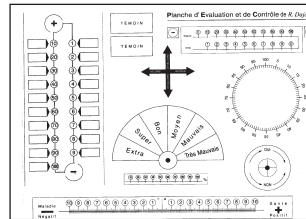

LOB001 - 34,90 €

LA PLANCHE D'ÉVALUATION ET DE CONTRÔLE

Chercher un objet ou une personne disparue, estimer votre pourcentage de réussite ou transmettre une énergie à distance deviendront des opérations aisément réalisables grâce au mode d'emploi précis qui accompagne cette planche.